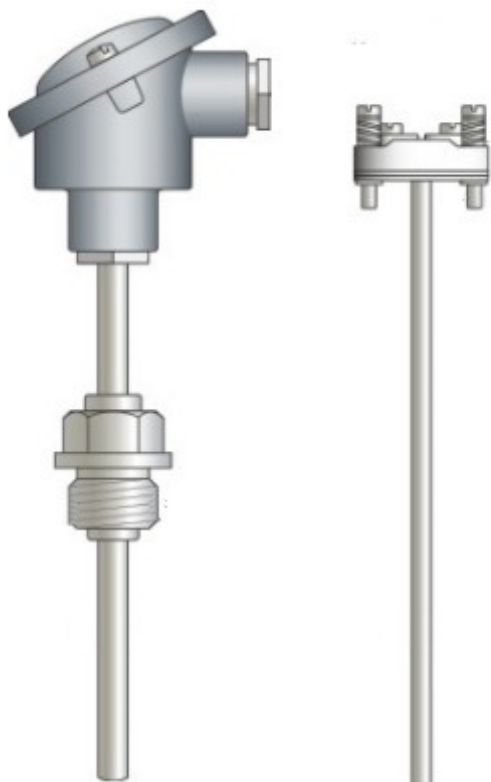

Temperatursensoren mit Einschraubgewinde

- Individuelle Fertigung nach Kundenvorgabe
- Kurze Lieferzeiten
- Sonderausführungen

Anfrage

E-mail: office@sensotec.at

Fax: +43 3135 51 650 50

Tel: +43 3135 51 650